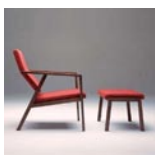

hocker "plus"
produktnummer 6320
maße [cm] 43 x 57 x h 39,5

entwurf christian steiner
ausführung massivholz, sperrholz
oberfläche lackiert oder geölt

material	preis
amerikan.nuss	€ 483,-
amerikan.nuss	€ 546,-
amerikan.nuss	€ 581,-

stoff vom kunden bereitgest. (0,8 lfm)
stoff wolinorot, N0342812
wolltuch grau, divina 170