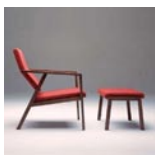

lesesessel "solo"
produktnummer 6310
maße [cm] 78 x 62 x h88

entwurf christian steiner
ausführung massivholz, sperrholz
oberfläche lackiert oder geölt

material	preis
amerikan.nuss	€ 994,-
amerikan.nuss	€ 1146,-
amerikan.nuss	€ 1245,-

stoff vom kunden bereitgest. (1,5 lfm)
stoff wolinorot, N0342812
wolltuch grau, divina 170